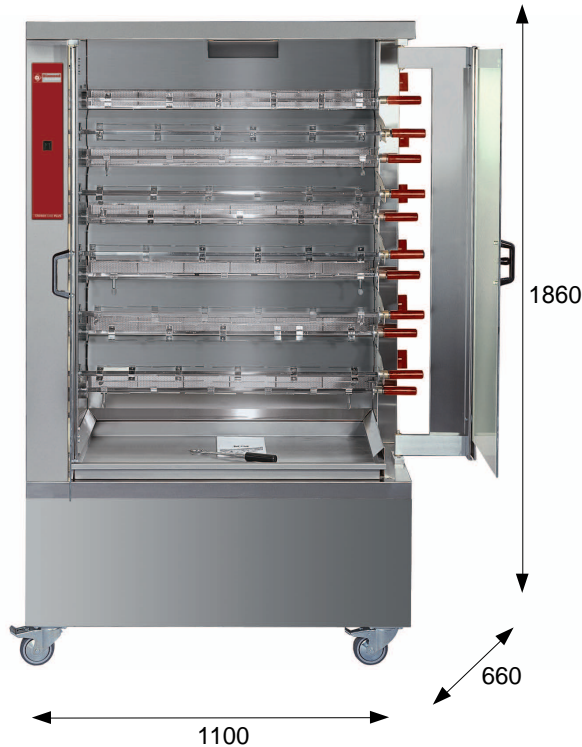

04/2019

Mod: RVG/112-CM

Production code: 8000011G

FICHA TÉCNICA 6 EGD 8 EGD

6 EGD: 11 espadas, 66 pollos

8 EGD: 15 espadas, 90 pollos

MEDIDAS

6 EGD :

Largo (mm): 1100
Fondo (mm): 660
Alto (mm): 1860
Peso (kg): 204

8 EGD :

Largo (mm): 1100
Fondo (mm): 660
Alto (mm): 1920
Peso (kg): 230

Acometida gas 6 EGD

Acometida gas 8 EGD

SUMINISTRO

Tensión : 230 V
Frecuencia : 50 Hz
Cable (cm) 137 (lado izquierdo)

ACCESORIOS

11 o 15 espadas
Luz interior (opcional)
Ruedas

- **Soporte inoxidable** con ruedas incluido.
- **Ruedas** de diámetro 10 cm.
- Ocho quemadores.
- **Bandeja** para jugos, patatas, verduras, etc.