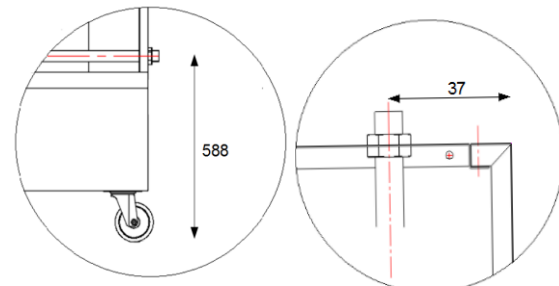

04/2019

Mod: RVG/112-CM

Production code: 8000011G

FICHA TÉCNICA 6 EGD 8 EGD

6 EGD: 11 espadas, 66 pollos

8 EGD: 15 espadas, 90 pollos

MEDIDAS

6 EGD :

Largo (mm): 1100
Fondo (mm): 660
Alto (mm): 1860
Peso (kg): 204

8 EGD :

Largo (mm): 1100
Fondo (mm): 660
Alto (mm): 1920
Peso (kg): 230

Acometida gas 6 EGD

Acometida gas 8 EGD

SUMINISTRO

Tensión : 230 V
Frecuencia : 50 Hz
Cable (cm) 137 (lado izquierdo)