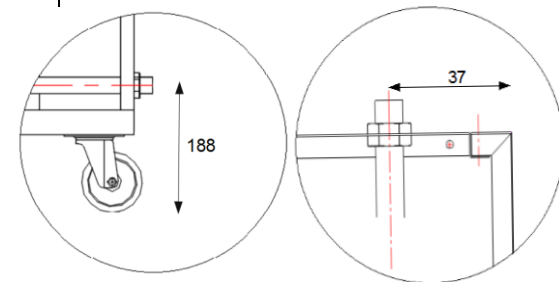

04/2019

Mod: RVG/112-CM

Production code: 8000011G

FICHA TÉCNICA 6 EGD 8 EGD

6 EGD: 11 espadas, 66 pollos

8 EGD: 15 espadas, 90 pollos

MEDIDAS

6 EGD :

Largo (mm): 1100
Fondo (mm): 660
Alto (mm): 1860
Peso (kg): 204

8 EGD :

Largo (mm): 1100
Fondo (mm): 660
Alto (mm): 1920
Peso (kg): 230

Acometida gas 6 EGD

Acometida gas 8 EGD

SUMINISTRO

Tensión : 230 V
Frecuencia : 50 Hz
Cable (cm) 137 (lado izquierdo)