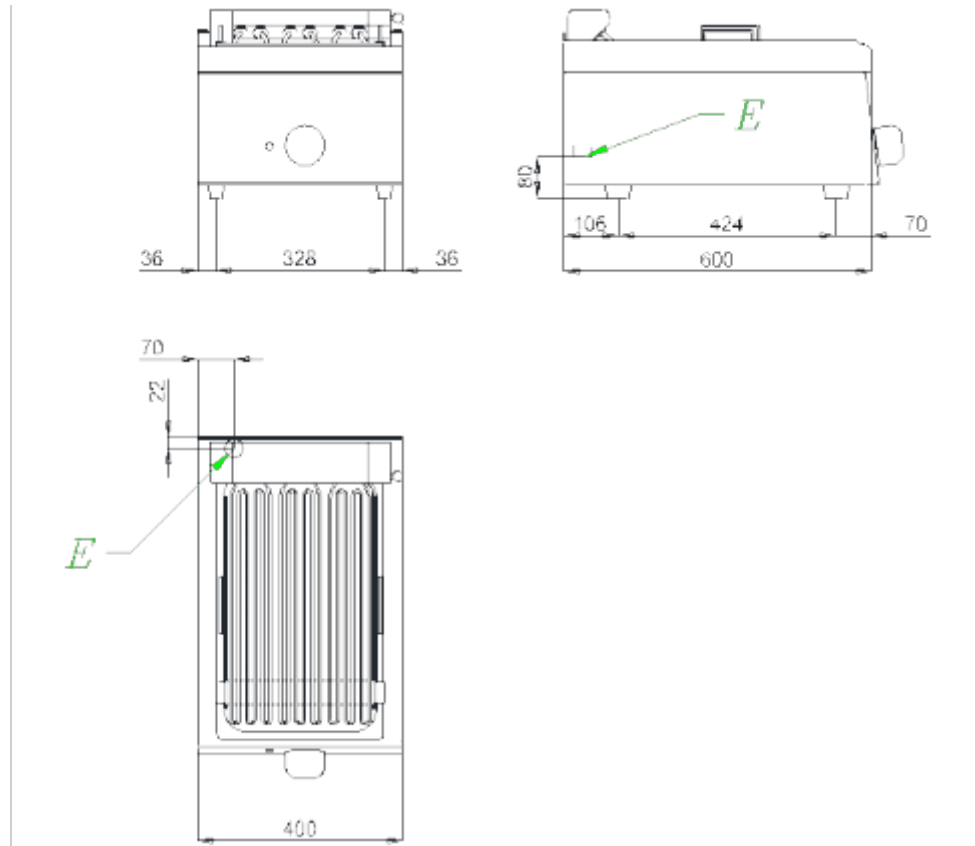

CONTACT GRILL

Hergestellt aus Edelstahl AISI 304 18/10, fein nachbearbeitet mit Satinierung Scotch Brite, mit abgerundeten Ecken und großräumige Behälter; Tiefe 600/650 mm modulare Breite 400/600/700//800/1000 mm; die Reihe wird durch offene, geschlossene oder mit Gefrierzelle versehene Untersätze ergänzt. Die Gerätschaften sind einfach miteinander kombinierbar bis eine Einheit geschaffen ist, kompakt und ohne Zwischenräume dank eines Fugenabdeckprofils ist, das einen Einsickerschutz und somit höchste Hygiene gewährt. Hochliegende Kamine, ergonomische Reglerknöpfe auf einer schrägen Bedienblende montiert für eine bessere Sicht verleihen der Reihe einen leichten Umgang ab dem ersten Gebrauch.

Außenabmessungen

ABMESSUNGEN	
Breite (mm)	400
Tiefe (mm)	600
Höhe (mm)	295
Gas Anschluss	-
Elektrische Anschluss (V/~/HZ)	400V/3N
Kälte Wasser Anschluss (Ø)	-
Warme Wasser Anschluss (Ø)	-

Weichwasser Anschluss (Ø)	-
Wasserablauf (Ø)	-
Gesamtanschlusswert Gas (KW)	-
Gesamtleistung ELEKTROANSCHLUSS (kW)	4,08
Plattenabmessungen (mm)	274 x 440
Nenninhalt des Beckens (Lt)	-
BECKEN ABMESSUNGEN	-
Innenabmessungen der Ofenräume (mm)	-

SERIE 600

Kode CR0856069

Modell 6NCW/E400

CONTACT GRILL L400

Kode	Außenabmessungen
10405014900	KLEMMSTEG ZUR VERBINDUNG