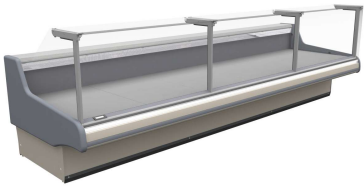

HEISSE THEKE**PATMOS SQUARE 1562 HEISSE THEKE**

mit Wärmeplatte, mit Seitenteilen

Artikel-Nr.: 454701790

NordCap

PROFESSIONELL KÜHLEN

**Beschreibung**

- steckerfertige Heiße Theke, für Auslage auf heißer Platte und mit Infrarotstrahlern
- außen Blenden weiß, RAL 9016
Seitenteile grau
- innen weiß
- Infrarotstrahler, unter der Zahlplatte montiert, gesondert schaltbar
- Full-System-Dixell-Steuerung, Digitalanzeige
- 743 mm tiefe Auslagefläche
- serienmäßig inkl. Seitenteile, anbaufähig
- eckige Panorama Frontverglasung aus gehärtetem Glas, zur einfachen Reinigung nach vorne klappbar
- 180 mm tiefe Edelstahl-Arbeitsplatte

Hinweis:

Frontblenden in weiß mit Kunststoffstoßleiste in grau (Standard RAL 9006), Frontblenden auch in den RAL-Farbtönen 1031 (perlweiß), 1021 (gelb), 2008 (orange), 3020 (rot), 5012 (blau), 6018 (grün), 7016 (Anthrazitgrau), 9005 (Tiefschwarz), 9006 (Weißaluminium) lieferbar. Weitere Farben gegen Mehrpreis auf Anfrage

Informationen

Artikelnummer: 454701790

Verkleidung außen: Blenden weiß, RAL 9016

Seitenteile grau

Verkleidung innen: weiß

Temperaturbereich: +65 °C

Klimaklasse: 3 (+25 °C UT und 60 % RF)

**Abmessungen**

Breite außen: 1562

Tiefe außen: 1185

Höhe außen: 1145

Breite Verpackung: 1300

Tiefe Verpackung: 1500

Höhe Verpackung: 1500

Technik

Anschlusswert: 5900 W / 400 V