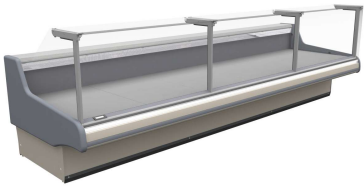

HEISSE THEKE**PATMOS SQUARE 937 HEISSE THEKE**

mit Wärmeplatte, mit Seitenteilen

Artikel-Nr.: 454701780

NordCap

PROFESSIONELL KÜHLEN

**Beschreibung**

- steckerfertige Heiße Theke, für Auslage auf heißer Platte und mit Infrarotstrahlern
- außen Blenden weiß, RAL 9016
Seitenteile grau
- innen weiß
- Infrarotstrahler, unter der Zahlplatte montiert, gesondert schaltbar
- Full-System-Dixell-Steuerung, Digitalanzeige
- 743 mm tiefe Auslagefläche
- serienmäßig inkl. Seitenteile, anbaufähig
- eckige Panorama Frontverglasung aus gehärtetem Glas, zur einfachen Reinigung nach vorne klappbar
- 180 mm tiefe Edelstahl-Arbeitsplatte

Hinweis:

Frontblenden in weiß mit Kunststoffstoßleiste in grau Frontblenden auch in den RAL-Farbtönen 1031 (perlweiß), 1021 (gelb), 2008 (orange), 3020 (rot), 5012 (blau), 6018 (grün), 7016 (Anthrazitgrau), 9005 (Tiefschwarz), 9006 (Weißaluminium) lieferbar. Weitere Farben gegen Mehrpreis auf Anfrage

Informationen

Artikelnummer: 454701780

Verkleidung außen: Blenden weiß, RAL 9016

Seitenteile grau

Verkleidung innen: weiß

Temperaturbereich: +65 °C

Klimaklasse: 3 (+25 °C UT und 60 % RF)

Abmessungen

Breite außen: 937

Tiefe außen: 1185

Höhe außen: 1145

Breite Verpackung: 1300

Tiefe Verpackung: 1500

Höhe Verpackung: 1500

Technik

Anschlusswert: 2300 W / 230 V