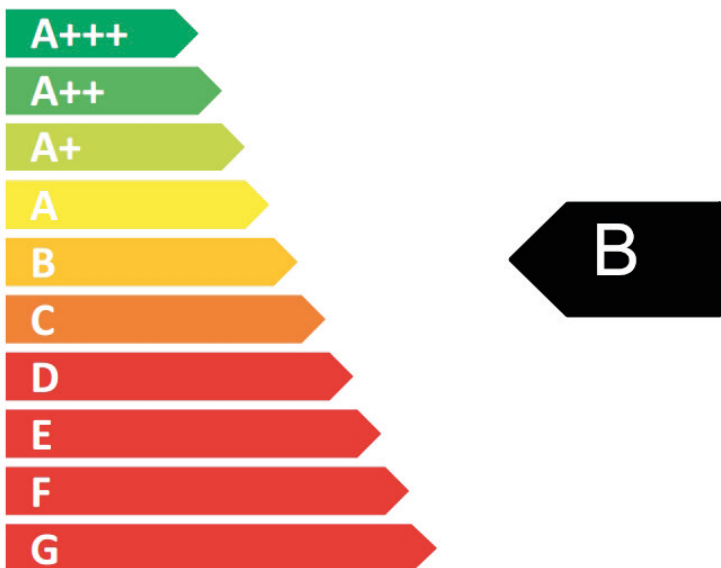

ENERG

енергия · ενεργεια

SLIM 2Z

ENERGIA · ЕНЕРГИЯ
ΕΝΕΡΓΕΙΑ · ENERGIJA
ENERGY · ENERGIE · ENERGI

682
kwh/annum

65 L

- L

4
30°C - 55%